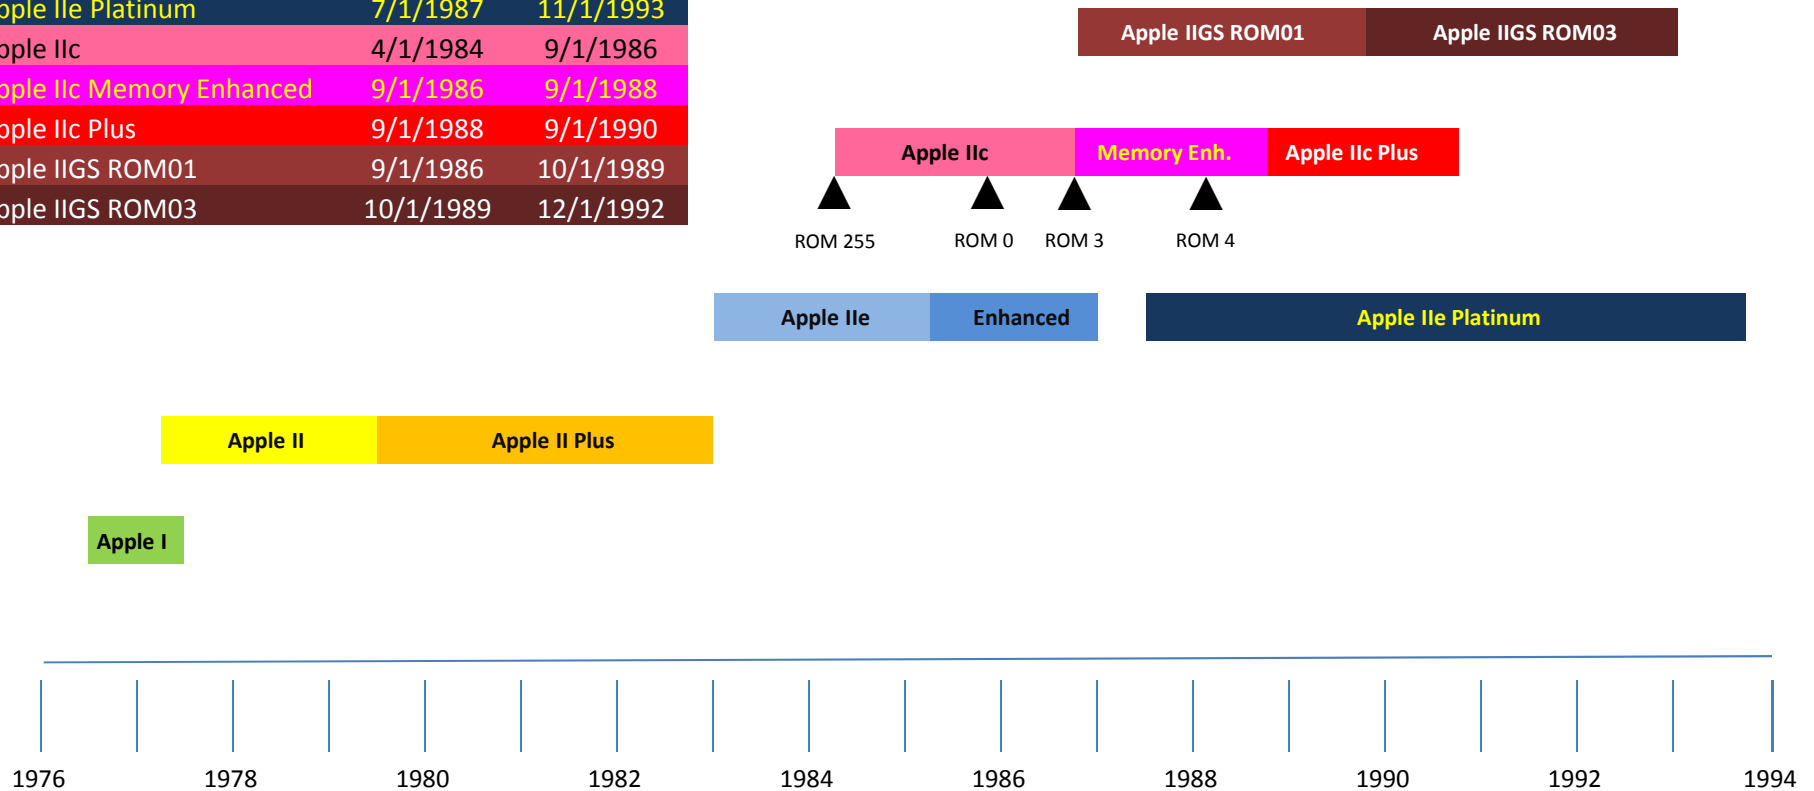

# Timeline of Manufacture Dates of Apple II Models

Model	Manufacture	
	Start	End
Apple I	7/1/1976	9/1/1977
Apple II	4/1/1977	6/1/1979
Apple II Plus	6/1/1979	12/1/1982
Apple IIe	1/1/1983	3/1/1985
Apple IIe Enhanced	3/1/1985	1/1/1987
Apple IIe Platinum	7/1/1987	11/1/1993
Apple IIc	4/1/1984	9/1/1986
Apple IIc Memory Enhanced	9/1/1986	9/1/1988
Apple IIc Plus	9/1/1988	9/1/1990
Apple IIGS ROM01	9/1/1986	10/1/1989
Apple IIGS ROM03	10/1/1989	12/1/1992