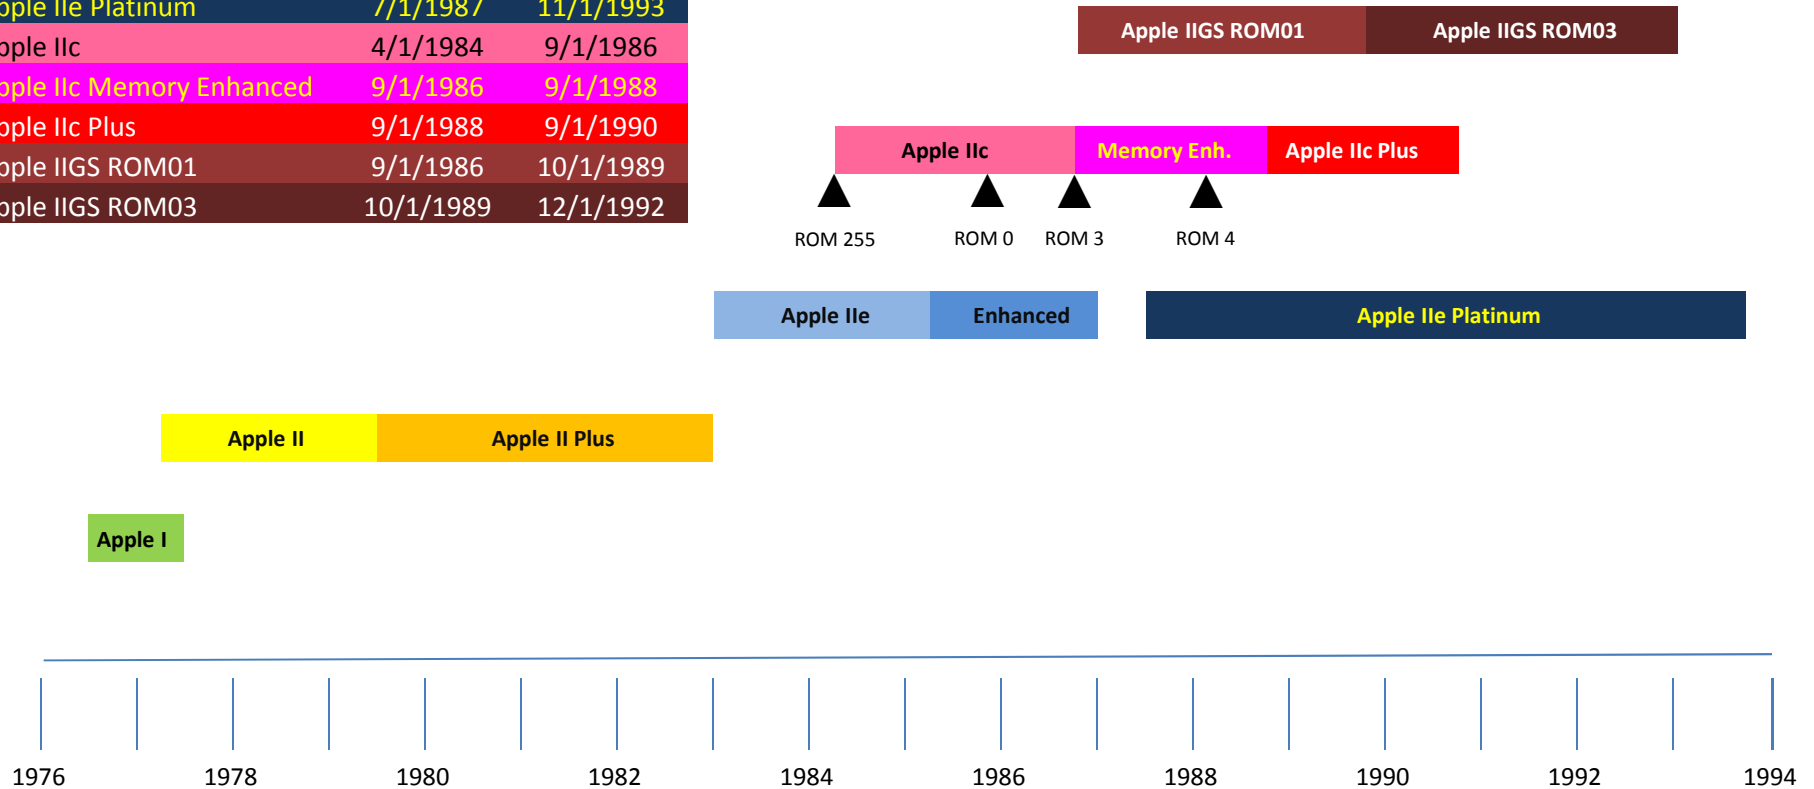

Timeline of Manufacture Dates of Apple II Models

Model	Manufacture	
	Start	End
Apple I	7/1/1976	9/1/1977
Apple II	4/1/1977	6/1/1979
Apple II Plus	6/1/1979	12/1/1982
Apple IIe	1/1/1983	3/1/1985
Apple IIe Enhanced	3/1/1985	1/1/1987
Apple IIe Platinum	7/1/1987	11/1/1993
Apple IIc	4/1/1984	9/1/1986
Apple IIc Memory Enhanced	9/1/1986	9/1/1988
Apple IIc Plus	9/1/1988	9/1/1990
Apple IIGS ROM01	9/1/1986	10/1/1989
Apple IIGS ROM03	10/1/1989	12/1/1992